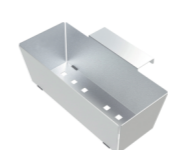

ODSĄCZARKA
stalowa

399 zł