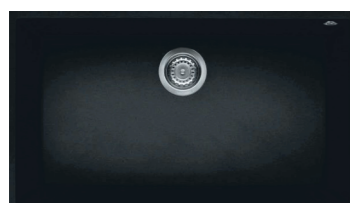

BATERIA C02
kolor G40 Nero

+

ROLMATA
czarna

~~2.347 zł~~
1.999 zł
cena kompletu

QUADRA 130
montaż podwieszany

+

BATERIA C02
kolor G40 Nero

+